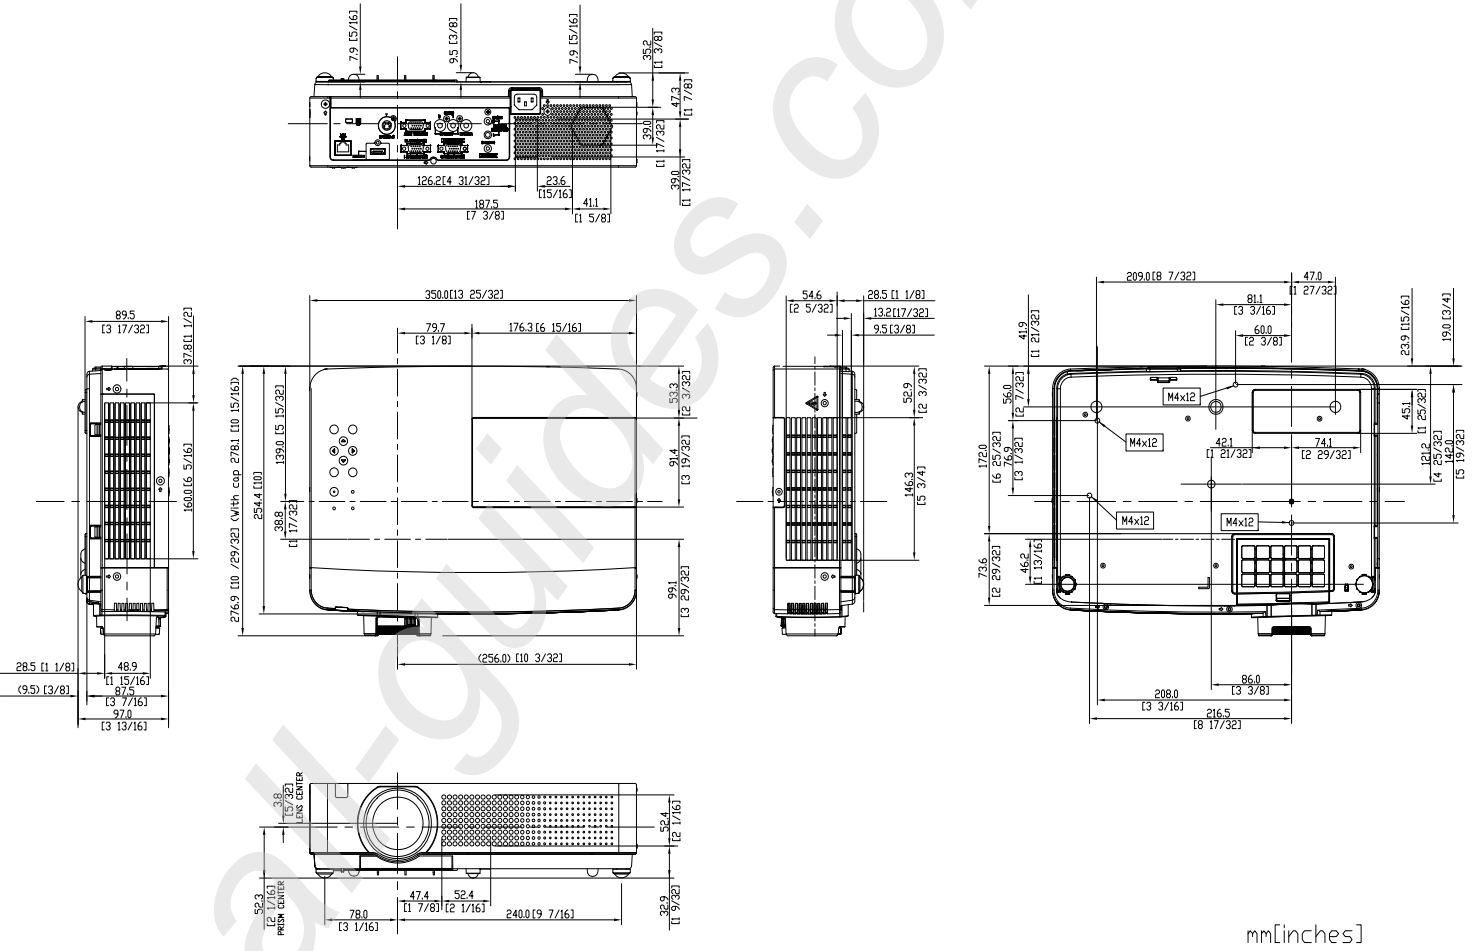

Panasonic Projector
PT-VW330 / VX400 / VX400NT

mm[inches]